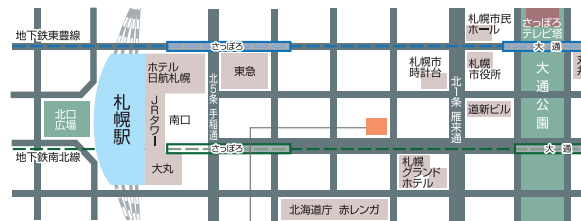

フリガナ(姓) (名)

お名前

電話番号 () -

札幌と北海道の架け橋に！
おしま信用金庫 札幌支店

札幌圏と道南圏を結ぶ「おしま信金 札幌支店」は、
産業・事業の活性化や雇用の創出など、
地域経済の発展のため尽力いたします。

営業時間/平日 AM9:00～PM4:00
(PM4:00～PM6:00までローン相談窓口)
平日 AM7:00～PM8:00
土日 AM8:00～PM6:00

おしま信用金庫 札幌支店
札幌市中央区北2条西3丁目1番地
敷島ビル1F
フリーダイヤル/平日/AM9:00～PM6:00
0120-77-2024